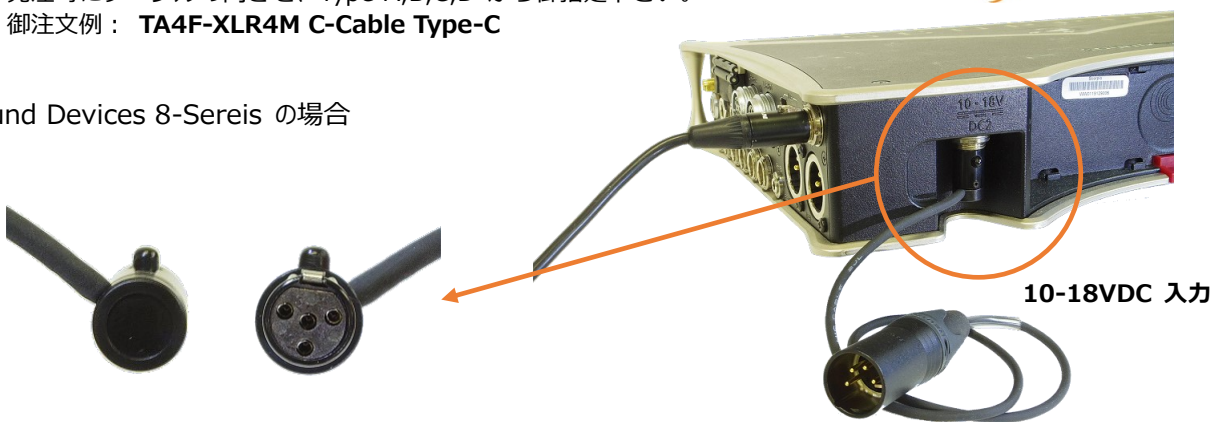

TA4(L アングル) - XLR 変換ケーブル

TA-4 - XLR 変換ケーブルは、20cm~100cm の範囲で御希望の長さで作製いたします。標準ケーブル長は 30 cm です。

品番：
TA4F-XLR4M C-Cable

製品イメージ：納品時と仕様が異なる場合がございます)

発注時にケーブルの向きを、Type-A,B,C,D から御指定下さい。
御注文例：**TA4F-XLR4M C-Cable Type-C**

SOUND **DEVICES**

■ Sound Devices 8-Series の場合

10-18VDC 入力

SCORPIO の DC2 入力の TA-4 ケーブル向きは、Type-C (10時方向) がお勧めです。

SCORPIO の DC1 入力は、Type-B (2時方向) がお勧めです。

Type-A

(4時方向)

Type-B