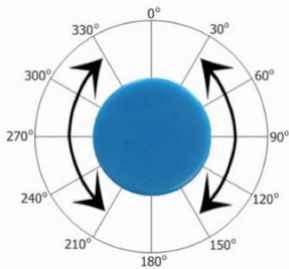

Low-Profile Connector by Ambient (Germany)

L アングル小型コネクタ (XLR3F / XLR3M)

青(BL)、茶(BN)、緑(GN)、灰(GY)、橙(OR)、紫(PU)、赤(RD)、白(WH)、黄(YE)、黒(BK)

ケーブルの出る向きは、上図の矢印方向に限られます。
ネジを 2 本外して分解すれば、お好きな方向に組み替えることができます。

LP-XLR3F-BK
LP-XLR3M-BK

■ Sound Devices 8-Sereis の場合

XLR 入力

8-Sereis レコーダーのオーディオ入力のケーブル向きは、Type-C (10 時方向) がお勧めです。

Type-A	Type-B	Type-C	Type-D
(4 時方向)	(2 時方向)	(10 時方向)	(8 時方向)