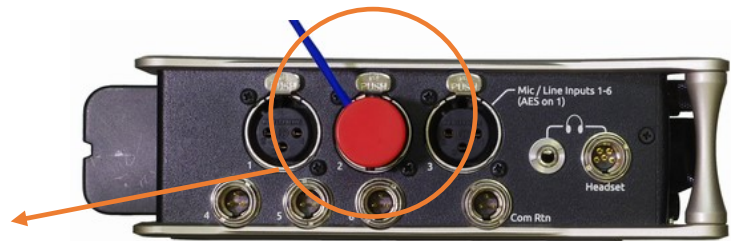

Low-Profile Connector by Ambient (Germany)

L アングル小型コネクタ (XLR3F / XLR3M)

青(BL)、茶(BN)、緑(GN)、灰(GY)、橙(OR)、紫(PU)、赤(RD)、白(WH)、黄(YE)、黒(BK)

ケーブルの出る向きは、上図の矢印方向に限られます。
ネジを 2 本外して分解すれば、お好きな方向に組み替えることができます。

LP-XLR3F-BK
LP-XLR3M-BK

■ Sound Devices 8-Sereis の場合

XLR 入力

8-Sereis レコーダーのオーディオ入力のケーブル向きは、Type-C (10 時方向) がお勧めです。

Type-A	Type-B	Type-C	Type-D
(4 時方向)	(2 時方向)	(10 時方向)	(8 時方向)