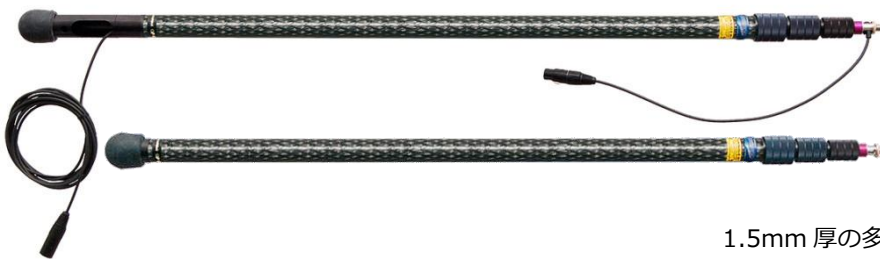

| 型番 | 縮長 | 伸長 | 重量 |
|----------|--------|--------|--------|
| - QP550 | 55 cm | 185 cm | 450 g |
| - QP565 | 69 cm | 248 cm | 540 g |
| - QP580 | 84 cm | 312 cm | 636 g |
| - QP5100 | 104 cm | 402 cm | 760 g |
| - QP5130 | 134 cm | 532 cm | 950 g |
| - QP5150 | 155 cm | 637 cm | 1080 g |

ケーブル付きは、モノラルとステレオの 2 種類があり、型番の末尾に CCM または CCS がつきます。

ケーブル無し（例：QP550）もお求めいただけます。

QuickPole Series4 -QP

4段ポール

| 型番 | 縮長 | 伸長 | 重量 |
|----------|----------|----------|--------|
| - QP120 | (140 cm) | (140 cm) | 420 g |
| - QP480 | 105 cm | 345 cm | 680 g |
| - QP4140 | 154 cm | 520 cm | 1000 g |

1.5mm 厚の多層カーボンチューブを採用し、あえて 4 段に減らしたことで高剛性を実現しています。ラバーボトムを外して、エクステンション QP120 を 5 段目として追加できます。

ケーブル付きは、型番の末尾に SCM（モノラル）または SCS（ステレオ）がつきます。

QP120 エクステンション

QuickPole Series4 -QS

4段ポール

ケーブル付きは、型番の末尾に SCM (モノラル) または SCS (ステレオ) が付きます。

出力側コネクターは、サイドアウトレットからのストレートケーブルにあります。

製造に時間のかかるハンドメイドのカーボンファイバーを用いてレイヤーごとに設計することで、剛性が高く軽量でバランスの取れたブームポールに仕上がっています。

QS ブームポールに、QP120 エクステンションを取付けると最長 675 cm になります。

| 型番 | 縮長 | 伸長 | 重量 |
|-------|--------|--------|--------|
| - QS | 154 cm | 520 cm | 1120 g |
| - QSM | 105 cm | 345 cm | 740 g |