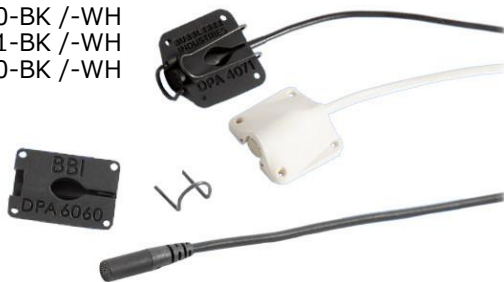

The Lav Concealer for Lavalier Microphone

Lav Concealer (ラブ・コンシーラー) は、ラベリアマイクロフォンを衣服に固定するためのアクセサリパーツです。マイクロフォンを目立たず固定できるだけでなく、衣服の擦れ音を極力減らすことで不快なノイズを低減することができます。マイクロフォンの型番ごとに黒と白の2色を取り揃えており、同色2個のセットで販売となります。

Countryman

- BBI-LC-B3-BK /-WH
- BBI-LC-B6-BK /-WH

SANKEN

- BBI-LC-COS11-BK /-WH

DPA

- BBI-LC-4060-BK /-WH
- BBI-LC-4071-BK /-WH
- BBI-LC-6060-BK /-WH

Sennheiser

- BBI-LC-ME2-BK /-WH
- BBI-LC-ME2-II-BK /-WH
- BBI-LC-MKE1-BK /-WH
- BBI-LC-MKE2-BK /-WH

RØDE

- BBI-LC-RODE-BK /-WH

HOW TO MOUNT IT

THE LAV CONCEALER

ラベリアマイクロフォンをコンシーラーに装着して、衣服にクリップか Lav Concealer Tape で取り付けられます。

特徴：

- ・ カプセルまわりに空間を作ります。
- ・ ラバーが衝撃やフリクションをやわらげます。
- ・ 小型、軽量です。
- ・ マットブラックとホワイトの2種類があります。
- ・ 取付クリップはカスタマイズ可能です。
- ・ Lav Concealer Tape を御利用いただけます。

マイクカプセルをラバーマウントに挿入します。

ワイヤーファブリックガードを正面から装着します。

衣服に取り付けるにはクリップか縫付穴を利用します。

Concealer Tapeで衣服が素肌に貼り付けもできます。

THE LAV CONCEALER FOR SENNHEISER MKE 2

THE LAV CONCEALER TAPE

特徴：

- ・ 衣服の下への取り付けが容易です。
- ・ 衣服や地肌に直接貼り付けられます。
- ・ アレルギーテスト済みの粘着テープです。
- ・ ハイ 퀄ティな 120 枚入り。
- ・ デンマークでデザインされた秀逸な製品です。