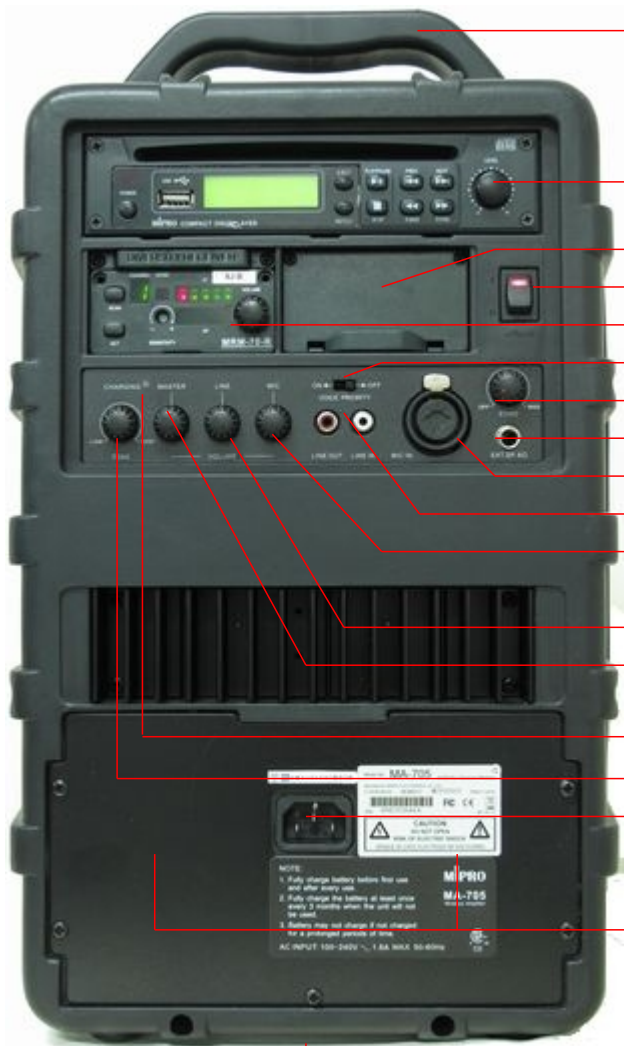

MA-705PA

Multi-Functional Portable Wireless PA System

- ・電源の無い場所でも
内蔵の充電電池で駆動可能
- ・最大70Wのパワフルでクリアなサウンド
- ・オートマッチック・チューニング機能
“ACT”にて周波数を簡単に設定
- ・マイク音声が入ると自動で音楽がミュートする
ボイス・プライオリティ機能搭載
- ・ボーカルにエコー効果をつける
エコー・エフェクト機能搭載
- ・ライン入力により様々な外部機器に対応し、
ライン出力で外部レコーディングも可能
- ・専用スタンド(35φ径)にて設置可能
- ・汚れに強い丈夫なハウジング
- ・オプションにて
ワイヤレスマイクロフォン最大2本、
スピードコントロール機能付き
CD/USBプレーヤーを装備可能

ハンドル

CDプレーヤー: CDM-2

増設用レシーバーモジュール スロット

電源スイッチ

レシーバーモジュール: MRM-70

ボイス・プライオリティ スイッチ

エコーエフェクト ボリューム

エクステンションスピーカー用 6.3mmコネクター