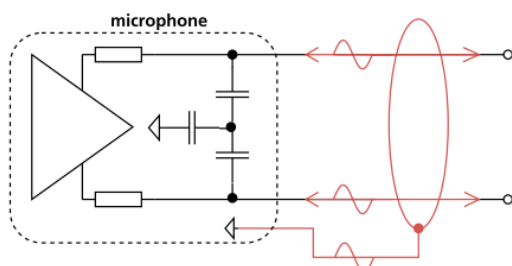

## SCHOEPS RFI Shield

プロオーディオにおいては 200kHz 以上の帯域に対して RF 干渉ノイズ対策が必要です。空間に偏在する電磁波によって引き起こされる RF 干渉は、マイクハウジングの外側で行う必要があります。CMC 6 や CMC 1 では、ハウジングのすぐ外側に噛み込み式の金メッキシールドを採用しています。

200kHz 以下の低周波において、良好なシンメトリーデザインとなっており、効果的にコモンモード・リジェクションを得ることができます。