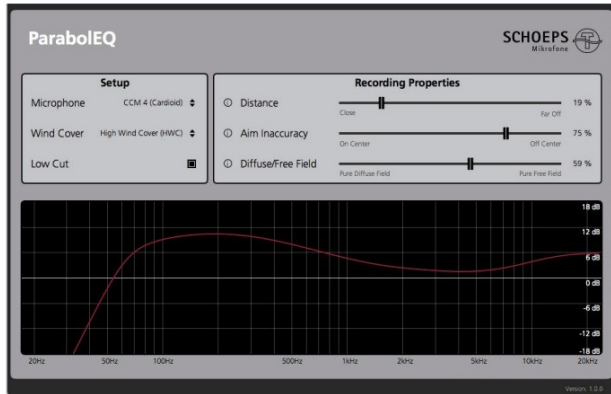

1つは、推奨される3つの CCM マイクロホンタイプに対してバランスの取れた周波数特性が得られるように、マイクロフォンの位置を最適化しました。もう1つは、均一ではない特性カーブを補償するために、専用のフリー・プラグイン ParabolEQ を開発しました。これらの SCHOEPS 社の製品開発努力により、100Hz から 20kHz までのフラットな周波数特性を実現しました。

Parabolic Dish Kit 同梱物

- 透明パラボラ
- ハンドル (mic ケーブル含)
- マイクロフォン・ホルダー
- Rycote ウィンドシールド
- Rycote フェイク・ファー
- マウント金具

仕様

重量：874 g
直径：585 mm
深さ：210mm
推奨マイク：CCM 4
適合マイク：CCM 21, CCM 2

- Rycote 製フェイク・ファーが付属します。

- ハンド・グリップ底部に XLR 出力コネクタがあります。

- 運搬時にはコンパクトに丸めて収納できます。

screen shot ParabolEQ plugin

polar pattern Parabolic dish CCM 4

ParabolEQ -フリー・プラグイン-

SCHOEPS から無償で提供されるプラグイン・ソフトウェアです。パラボリックディッシュは優れた指向性が得られる反面、不均衡な周波数特性を伴うことが多く、音の入射方向の違いによっても周波数特性が異なります。つまり、実際に収録で音色にはっきりとした着色が認識されます。それを改善するために、SCHOEPS パラボリックディッシュセットは、推奨される 3 つの CCM マイクロホンタイプに対してバランスの取れた周波数特性が得られるように、マイクロホンの位置を最適化すべく設計してあります。さらに、バランスの取れた周波数とはいってもまだ均一ではない特性カーブを補償するために、SCHOEPS 社は、ParabolEQ プラグインを無償で提供しています。このプラグインは収録環境のパラメータを入力することでオーディオ成分をフィルタリングし、100Hz から 20kHz までのフラットな周波数特性を生成します。この EQ カーブはプラグイン画面で視覚的に確認できます。プラグインを利用できない機材環境であっても、この EQ カーブをミキサーのイコライザーで再現することで、SCHOEPS パラボリックシステムを最大限に利用することができます。