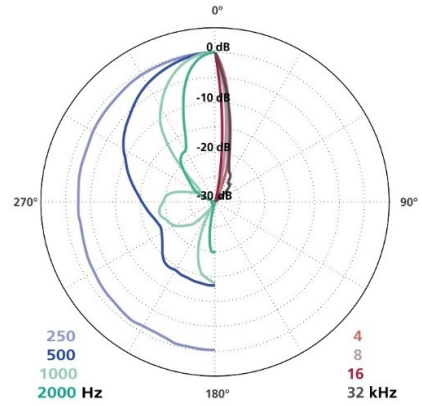

1つは、推奨される3つの CCM マイクロホンタイプに対してバランスの取れた周波数特性が得られるように、マイクロフォンの位置を最適化しました。もう1つは、均一ではない特性カーブを補償するために、専用のフリー・プラグイン ParabolEQ を開発しました。これらの SCHOEPS 社の製品開発努力により、100Hz から 20kHz までのフラットな周波数特性を実現しました。

Parabolic Dish Kit 同梱物

- 透明パラボラ
- ハンドル (mic ケーブル含)
- マイクロフォン・ホルダー
- Rycote ウィンドシールド
- Rycote フェイク・ファー
- マウント金具

仕様

重量：874 g
直径：585 mm
深さ：210mm
推奨マイク：CCM 4
適合マイク：CCM 21, CCM 2

- Rycote 製フェイク・ファーが付属します。

- ハンド・グリップ底部に XLR 出力コネクタがあります。

- 運搬時にはコンパクトに丸めて収納できます。

screen shot ParabolEQ plugin

polar pattern Parabolic dish CCM 4

ParabolEQ -フリー・プラグイン-

SCHOEPS から無償で提供されるプラグイン・ソフトウェアです。パラボリックディッシュは優れた指向性が得られる反面、不均衡な周波数特性を伴うことが多く、音の入射方向の違いによっても周波数特性が異なります。つまり、実際に収録で音色にはっきりとした着色が認識されます。それを改善するために、SCHOEPS パラボリックディッシュセットは、推奨される 3 つの CCM マイクロホンタイプに対してバランスの取れた周波数特性が得られるように、マイクロホンの位置を最適化すべく設計してあります。さらに、バランスの取れた周波数とはいってもまだ均一ではない特性カーブを補償するために、SCHOEPS 社は、ParabolEQ プラグインを無償で提供しています。このプラグインは収録環境のパラメータを入力することでオーディオ成分をフィルタリングし、100Hz から 20kHz までのフラットな周波数特性を生成します。この EQ カーブはプラグイン画面で視覚的に確認できます。プラグインを利用できない機材環境であっても、この EQ カーブをミキサーのイコライザーで再現することで、SCHOEPS パラボリックシステムを最大限に利用することができます。