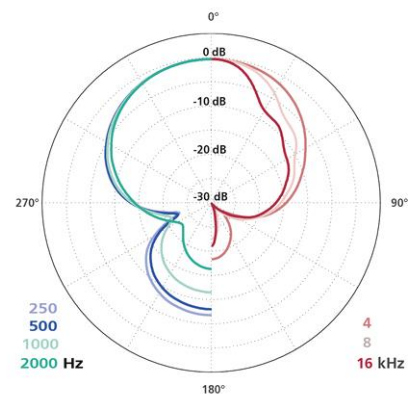

Mini CMIT

ショットガン・マイクロフォン (ショートタイプ)

オール・メタル・ハウジングで、堅牢、軽量な
超単一指向性 ショートタイプ・マイクロフォン

Color: Blue / Gray

■ 付属品

- ・ マイクロフォンと同色系のウレタン風防 **W140**
- ・ スタンドクランプ **SG20**

■ 優れた音質

- ・ 軸回転方向にシンメトリカルなポーラーパターン
- ・ セリフ、インタビュー、音楽の收音に最適

■ RFI シールド特性

噛み込み式の金メッキシールドは、空間に偏在する電磁波によって生ずる RF 干渉ノイズを抑えます。

Mini CMIT (151mm 長) vs CMIT 5 (251mm 長)

MiniCMIT と CMIT 5 は、どちらも同じチューブ、カプセルを使用しており、ポーラーパターンや指向性などは同じ音響特性を有します。

Mini CMIT は選択式周波数フィルター回路が省略された代わりに、70 Hz, 24 dB/oct 固定のハイパスフィルターが内蔵されています。

Technical Specification

Frequency range : 60 – 20 kHz
Sensitivity : 17 mV/Pa
Powering : 12 or 48V Phantom
Current consumption : 2.3 mA
Output impedance : 100 Ohms
Length : 151 mm
Diameter : 21 mm
Weight : 78 g