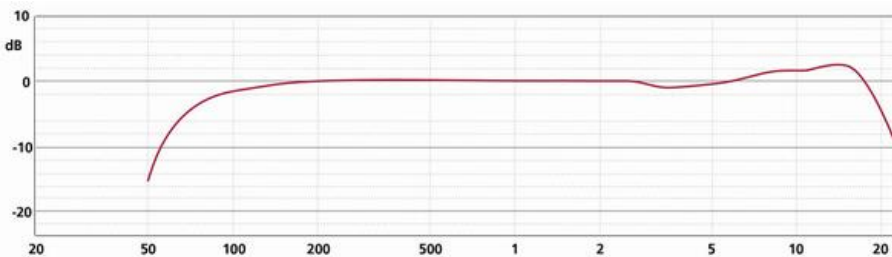

Mini CMIT

ショットガン・マイクロフォン (ショートタイプ)

オール・メタル・ハウジングで、堅牢、軽量な
超単一指向性 ショートタイプ・マイクロフォン

Color: Blue / Gray

■ 付属品

- ・ マイクロフォンと同色系のウレタン風防 **W140**
- ・ スタンドクランプ **SG20**

■ 優れた音質

- ・ 軸回転方向にシンメトリカルなポーラーパターン
- ・ セリフ、インタビュー、音楽の收音に最適

■ RFI シールド特性

噛み込み式の金メッキシールドは、空間に偏在する電磁波によって生ずる RF 干渉ノイズを抑えます。

Mini CMIT (151mm 長) vs CMIT 5 (251mm 長)

MiniCMIT と CMIT 5 は、どちらも同じチューブ、カプセルを使用しており、ポーラーパターンや指向性などは同じ音響特性を有します。

Mini CMIT は選択式周波数フィルター回路が省略された代わりに、70 Hz, 24 dB/oct 固定のハイパスフィルターが内蔵されています。

Technical Specification

Frequency range : 60 – 20 kHz
Sensitivity : 17 mV/Pa
Powering : 12 or 48V Phantom
Current consumption : 2.3 mA
Output impedance : 100 Ohms
Length : 151 mm
Diameter : 21 mm
Weight : 78 g